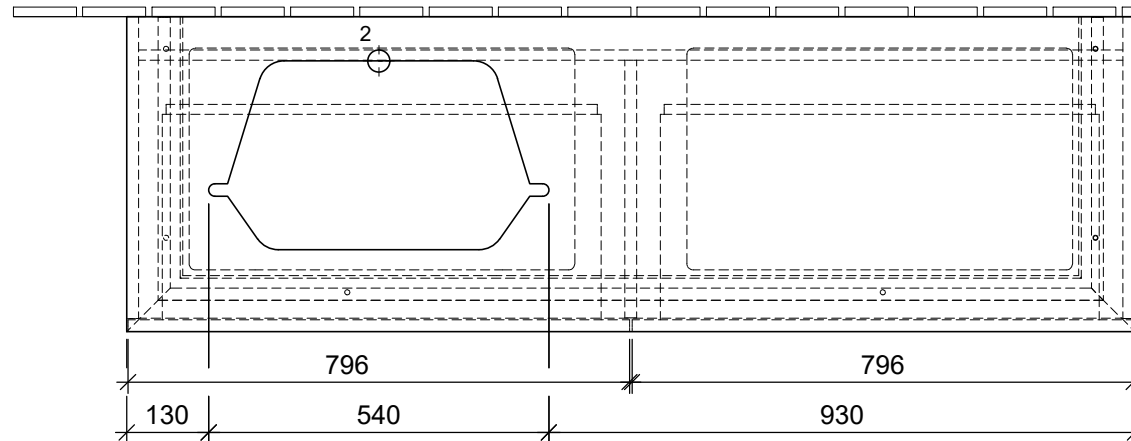

N  L
 220 - 240V

	1 	2 
4142 6G / 6L / 6C		X
4A07 60 / 61		X

Legato B76300XX / B763L0XX		 Villeroy & Boch 1748
V01 / 20.09.2019	1:12	